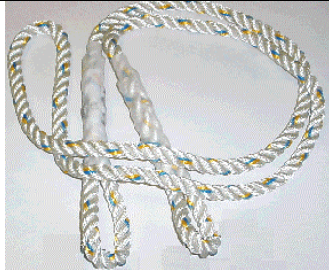

EPI (Equipements Protection Individuelle)

LONGE2M : Longe polyamide diamètre 12mm (fournie sans mousqueton), 2 épissures, longueur 2 mètres.

MOUSQUETON : Mousqueton en acier à vis de blocage. Longueur 100mm. Ouverture 15mm . Conforme à la norme EN362

ARMAGEL : Gel d'atelier solvanté, à microbilles. Léger parfum orange. Efficace contre les salissures très fortes de type graisses, cambouis, goudron et carburant. Conforme à la norme Afnor NF T 73-102. En bidon 4.5L. pH: 9,5 +/- 0,5

GENOUILIERE : Genouillère anti-dérapant. Face intérieure lisse. Attaches par lanières et boucles.

GENOUILIEREPRO : Genouillère articulée pour mieux suivre les mouvements du genou. Face extérieure en matière synthétique résistante et souple. Face intérieure matelassée. Attaches par lanières et velcros.